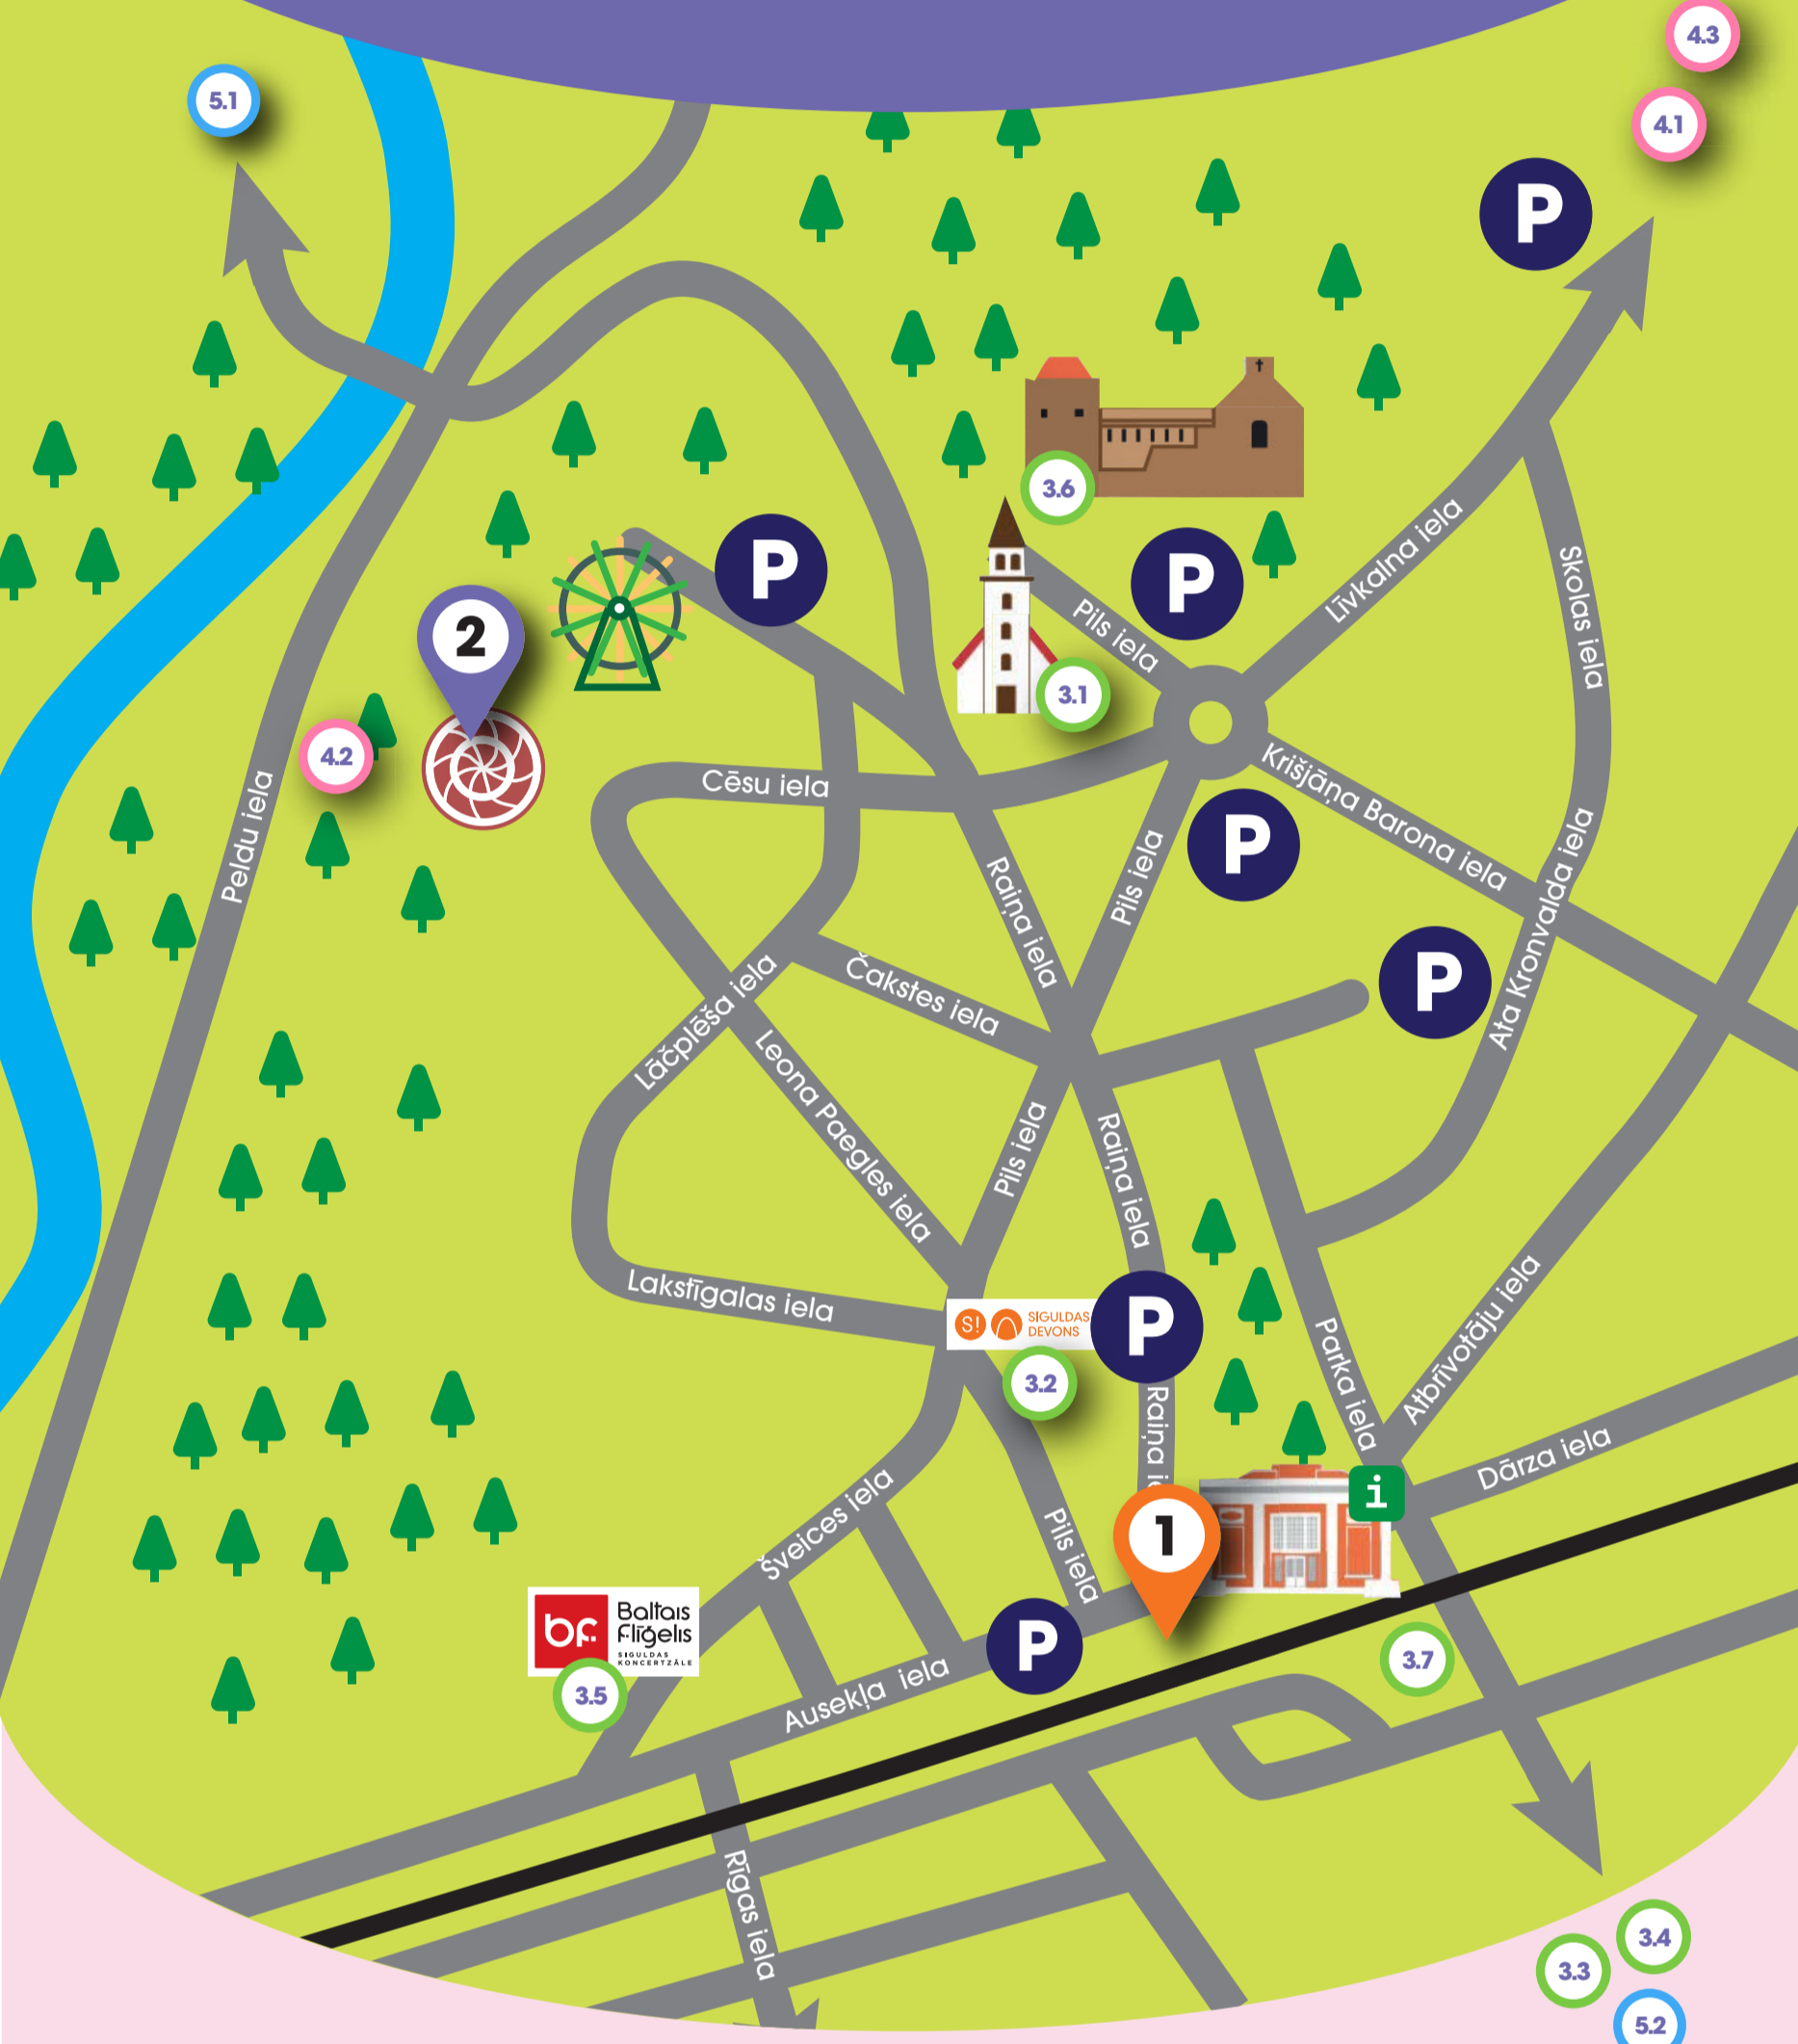

Izstāde Meža epifānijas

Liene Gusta

📍 Siguldas Jaunās pils salonā

ŠŪPOĻU CEĻA MARŠRUTS

1 SIGULDAS DZELZCEĻA STACIJAS LAUKUMĀ AUSEKĻA IELA 6

- **KURŠ PIRMAIS - ZAĶIS VAI OLA** - VIDES OBJEKTS
  SCENOGRĀFS RŪDOLFS BALTIŅŠ, MĀKSLINIECE KRISTĪNE NIEDRĀJA
- **OLA** - VIDES OBJEKTS
  SCENOGRĀFS RŪDOLFS BALTIŅŠ, MĀKSLINIECE KRISTĪNE NIEDRĀJA
- **S! KARUSELIS** - ŠŪPOLES
  SIA "YES WE CAN" SADARBĪBĀ AR VIKTORIJU VLAŽNEVU

2 SVĒTŅU LAUKUMĀ PAEGLES IELA 19

- **KĀ RADĀS SATEZELES PILSKALNS** - ŠŪPOLES
  SIA "REIBUSS"
- **TEIKA PAR GAUJU** - ŠŪPOLES
  SIA "REIBUSS"
- **TEIKA PAR RAGANU KATLU** - ŠŪPOLES
  SIA "REIBUSS"
- **TEIKA PAR KRAUKĻU AIZU** - ŠŪPOLES
  SIA "REIBUSS"
- **LEGENDA PAR TUĀRIDAS ROZI** - ŠŪPOLES
  SIA "REIBUSS"
- **KAUPIS SAPNIS** - ŠŪPOLES
  SIA "REIBUSS"
- **LEGENDA PAR STĀBURAGU** - ŠŪPOLES
  SIA "REIBUSS"
- **VILKĀNS TĪSS** - ŠŪPOLES
  SIA "REIBUSS"
- **LEGENDA PAR VĒRDIŅU** - ŠŪPOLES
  SIA "REIBUSS"
- **ZIEMEĻMEITAS VARĀ** - ŠŪPOLES
  SIA "REIBUSS"
- **KAĶĪŠA DZIRNAVAS** - ŠŪPOLES
  SIA "REIBUSS"
- **ZELTA ZIRGS. TURPINĀJUMS** - ŠŪPOLES
  SIA "REIBUSS"
- **UGUNS UN NAKTS** - ŠŪPOLES
  SIA "REIBUSS"

3 PILSĒTVIDĒ

- 3.1 **DABAS ŠŪPOLES BAZNĪCAS IELA 7**
  DABAS AIZSARDZĪBAS PĀRVALDE
- 3.2 **PUTŅU ŠŪPOLES PILS IELA 6**
  HOTEL SIGULDA
- 3.3 **8. MAIJS**
  ESCAPETOWNŅVŅN KVESTU MĀJA,
  VIDZEMES ŠOSEJA 67
  ESCAPE HOUSE KOLEKTĪVS

- **ŠŪPOLVIRPULIS** - ŠŪPOLES
  SIA "YES WE CAN"
- **S!** - VIDES OBJEKTS
  SCENOGRĀFS RŪDOLFS BALTIŅŠ
- **FOTO ZAĶIS** - VIDES OBJEKTS
  SIA "YES WE CAN"
- **ZIEDOŠAIS ZAĶIS** - ŠŪPOLES
  SIA "YES WE CAN"
- **Š!** - ŠŪPOLES
  EDGARS SPRIDZĀNS
- **ESI VARONIS** - ŠŪPOLES
  BIEDRĪBA "CERĪBU SPĀRNI"
- **ŠŪPO LASĪTAVA** - ŠŪPOLES
  SIA "DL"

- **TEIKA PAR KRUPI** - ŠŪPOLES
  SIA "REIBUSS"
- **ZALKŠA LĪGAVA** - ŠŪPOLES
  SIA "REIBUSS"
- **ГОЙДАЛКА ПЕРЕМОГИ УКРАЇНИ** - ŠŪPOLES
  SIA "DL"
- **ŠŪPOLES CILVĒKIEM RĀTIŅKRĒSLOS**
  SIA "DL"
- **SKUDRU TAKA** - ŠŪPOLES
  SIA "DL"
- **ŠŪPOKOKS** - ŠŪPOLES
  SIA "DL"
- **ŠŪPO PING-PONG** - SPĒLE
  SIA "DL"
- **RIKŠOLES BĒRĪT'**
  ŠŪPOLES MAZĀKAJIEM
  SIGULDAS DEVONS
- **SAULES RĀTS** - VIDES OBJEKTS
  ĢIRTS KANĀPOLIS
- **S!** - VIDES OBJEKTS
  SCENOGRĀFS - RŪDOLFS BALTIŅŠ
- **SVIRLU ŠŪPOLES** - ŠŪPOLES
  SIGULDAS DEVONS
- **SKĀTUVES STĀSTI** - ŠŪPOLES
  SIA "CXT"
- **MEŽA CIKLS** - ŠŪPOLES
  SIA "MEŽA CIKLS"

3.4 **PILNĪGS KLIKĻ LAUKU IELA 9** KLIKĻ CENTRA KOMANDA

3.5 **ŠĀULES GARAUŠU KVINTETS** ŠVEICES IELA 19 MĀKSLU SKOLAŠ "BALTAIS FLĒĢELIS" 5.M / 6.M KLĀŠU SKOLĒNI

3.6 **RIPU ŠŪPOLES** PILS IELA 16 SIGULDAS PILS KVARTĀLS

3.7 **ESPRESSO CEĻ SPĀRNOS** RŪDOLFA BLAŪMANA IELA 2A SMARTCOFFEE ROASTERY KOLEKTĪVS

4 DABAS ŠŪPOLES

- 4.1 **PARADĪZES KALNS**
  DABAS AIZSARDZĪBAS PĀRVALDE
- 4.2 **SIGULDAS SERPENTĪNS**
  DABAS AIZSARDZĪBAS PĀRVALDE
- 4.3 **SATESELES PILSKALNS**
  DABAS AIZSARDZĪBAS PĀRVALDE

5 NOVADĀ

5.1 **LIELĀS ŠŪPOLES** LĒDŪRGĀNTENS DENDROPARKS ĪMANTS JANĪTENS UN KAROLIS TREJIS

5.2 **PAVASARĪ** ZINĀTNES IELA 7B SIGULDAS PAGASTA KULTŪRAS NAMA KOLEKTĪVS