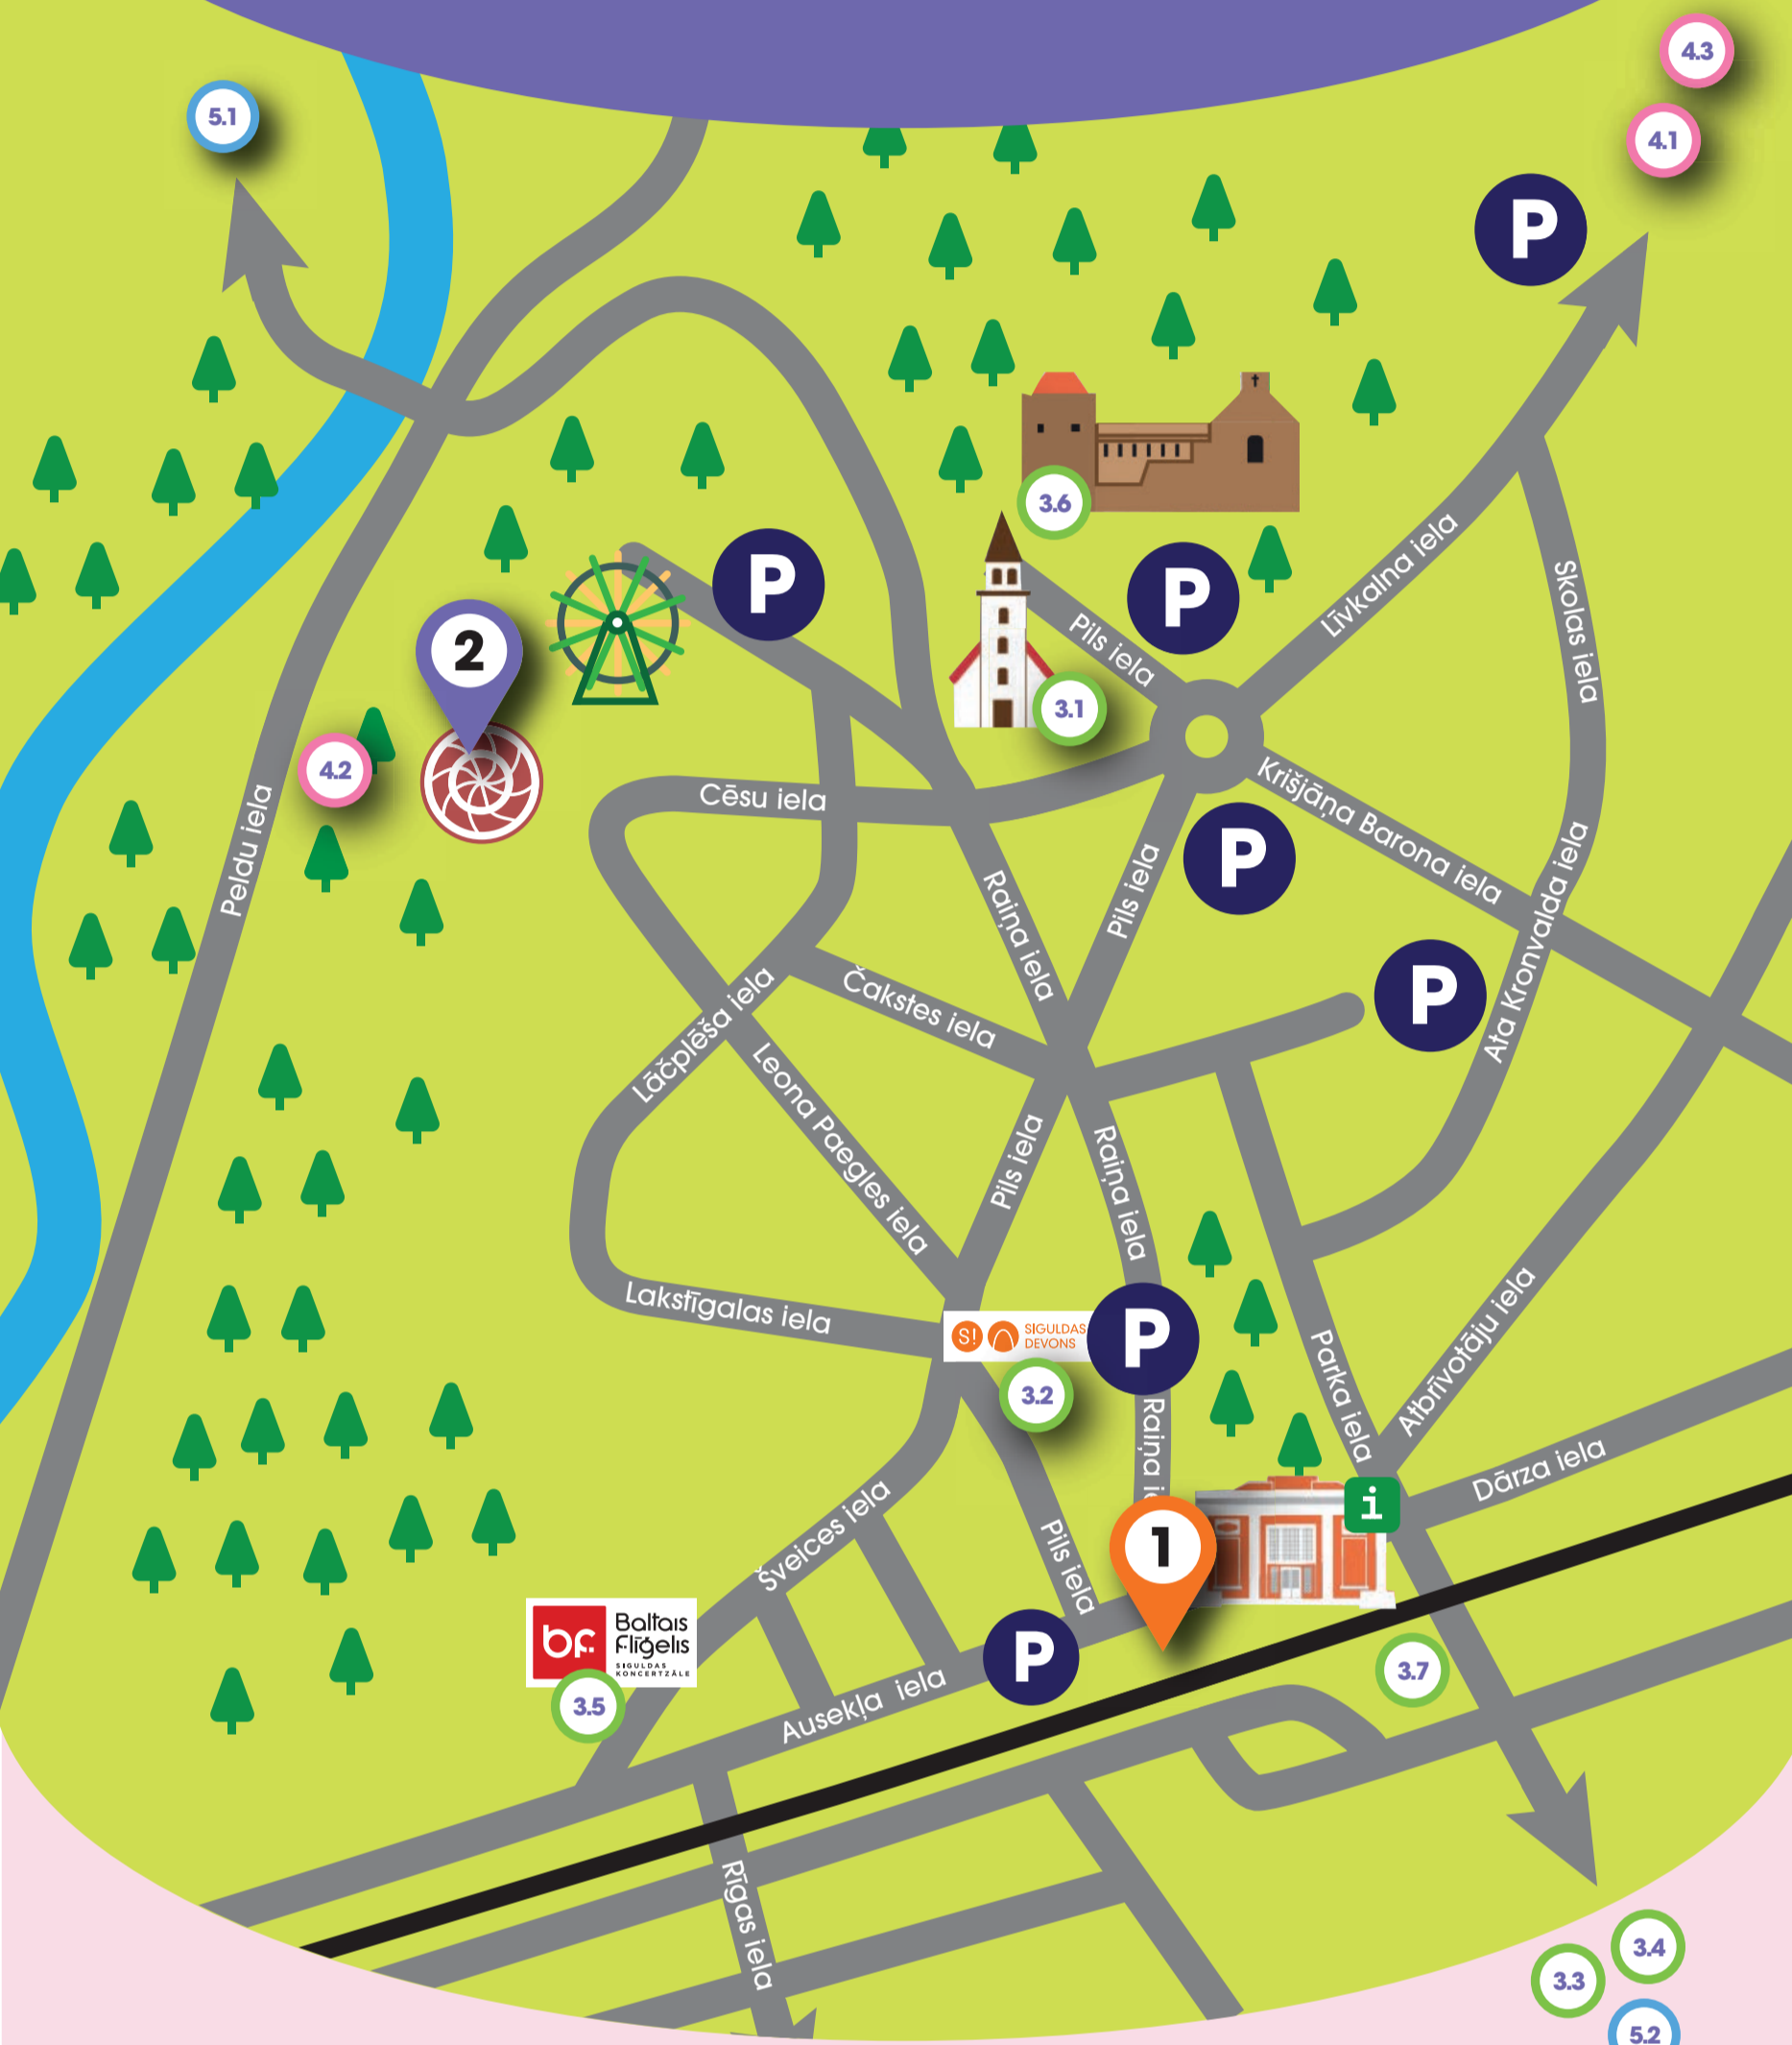

8. ŠŪPOĻU FESTIVĀLS!

30/03-01/04

FESTIVĀLA ŠŪPOLES UN VIDES OBJEKTI

📍 Siguldas dzelzceļa stacijas laukumā, Svētku laukumā, pilsētvidē un dabas skatu vietās

30/03-31/03

13.00 30/03
Festivāla atklāšana
Zaķu olimpiskais skrējiens

Festivāla zirgu pajūgs

📍 Siguldas dzelzceļa stacijas laukums-Svētku laukums

Izjādes ar poniju

📍 Svētku laukums

Izstāde
Zemenītes sniegā

Kristīne Nuķe-Pantelejeva

📍 "Siguldas devona" Silva zāle

Izstāde
Meža epifānijas

Liene Gusta

📍 Siguldas Jaunās pils salons

ŠŪPOĻU CEĻA MARŠRUTS

1. SIGULDAS DZELZCEĻA STACIJAS LAUKUMĀ AUSEKĻA IELA 6

- **KURŠ PIRMAIS - ZAKIS VAI OLA** - VIDES OBJEKTS
SCENOGRĀFS RŪDOLFS BALTIŅŠ, MĀKSLINIECE KRISTĪNE NIEDRĀJA
- **OLA** - VIDES OBJEKTS
SCENOGRĀFS RŪDOLFS BALTIŅŠ, MĀKSLINIECE KRISTĪNE NIEDRĀJA
- **S! KARUSELIS** - ŠŪPOLES
SIA "YES WE CAN" SADARBĪBĀ AR VIKTORIJU VLAZŅEVU

2. SVĒTKU LAUKUMĀ LEONA PAEGLES IELA 19

- **KĀ RADĀS SATEZELES PILSKALNS** - ŠŪPOLES
SIA "REIBUSS"
- **TEIKA PAR GAUJU** - ŠŪPOLES
SIA "REIBUSS"
- **TEIKA PAR RAGANU KATLU** - ŠŪPOLES
SIA "REIBUSS"
- **TEIKA PAR KRAUKĻU AIZU** - ŠŪPOLES
SIA "REIBUSS"
- **LEGENDA PAR TUĀRIDAS ROZI** - ŠŪPOLES
SIA "REIBUSS"
- **KAUPO SAPNIS** - ŠŪPOLES
SIA "REIBUSS"
- **LEGENDA PAR STĀBURAGU** - ŠŪPOLES
SIA "REIBUSS"
- **VILKĪNS TĪSS** - ŠŪPOLES
SIA "REIBUSS"
- **LEGENDA PAR VĒRDIŅU** - ŠŪPOLES
SIA "REIBUSS"
- **ZIEMEĻMEITAS VARĀ** - ŠŪPOLES
SIA "REIBUSS"
- **KAKĪŠA DZIRNAVAS** - ŠŪPOLES
SIA "REIBUSS"
- **ZELTA ZIRGS. TURPINĀJUMS** - ŠŪPOLES
SIA "REIBUSS"
- **UGUNS UN NAKTS** - ŠŪPOLES
SIA "REIBUSS"